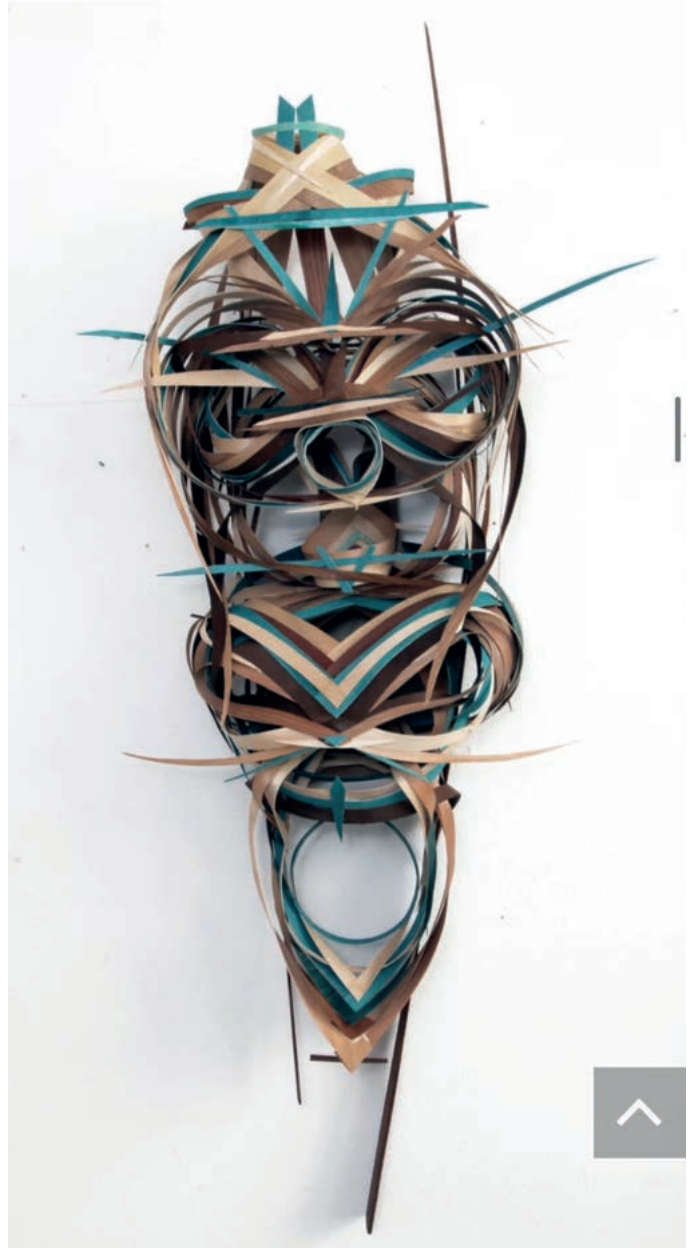

**GEESTELIKE**

50x40x25cm

3500 €

1/5

**BORA**

25 x 25 cm  
1100 €

**SBL**

1200 €

**TR**

1200 €

**CORNALINE**

75 x 75 x 45 cm

3800 €

**CHYSOCOLLE**

85x30x16cm

3000 €