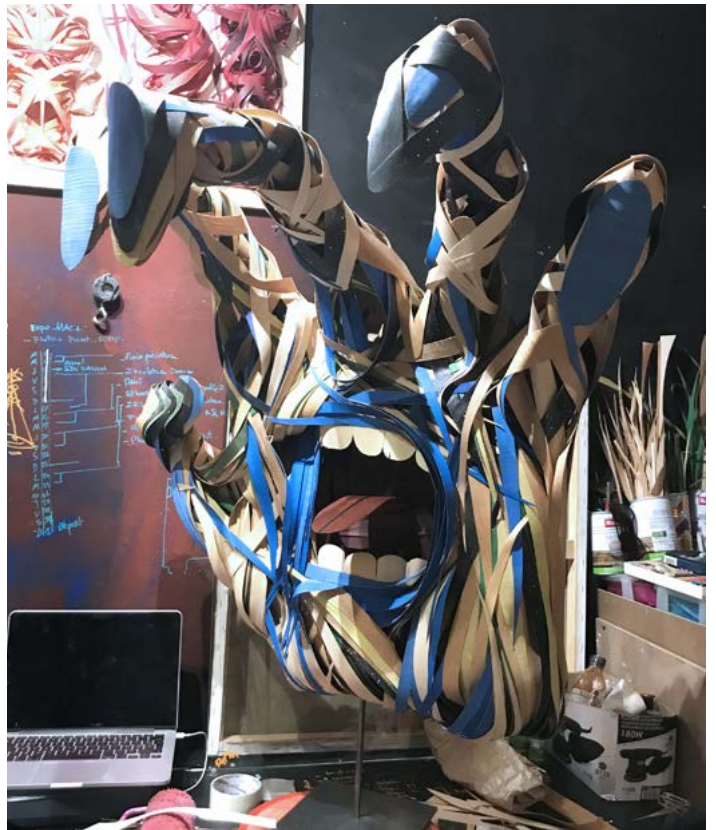

**AYA**

80 x 80 cm  
3500 €

**AVA**

37 x 100 cm  
3500 €

**BLUH**

44 x 30 x 12 cm  
1300 €

**EA**

40 x 22 cm  
1100 €

**MANO**

4000 €

**VÈLÈS**

100 x 60 cm

3000 €

**MEE**

54 x 54 cm

2500 €

**GEESTELIKE**

50x40x25cm

3500 €

1/5

**BORA**

25 x 25 cm  
1100 €

**SBL**

1200 €

**AMAZONITE**

34x47x16cm

2500 €

**APATITE**  
65x30x12cm  
2500 €

**SVAROG**

100 x 60 cm  
2500 €

**DIMON**

90 x 110 x 30 cm  
3500 €